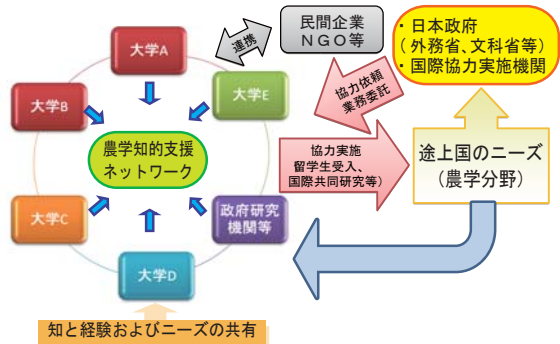

ネットワークの基本イメージ