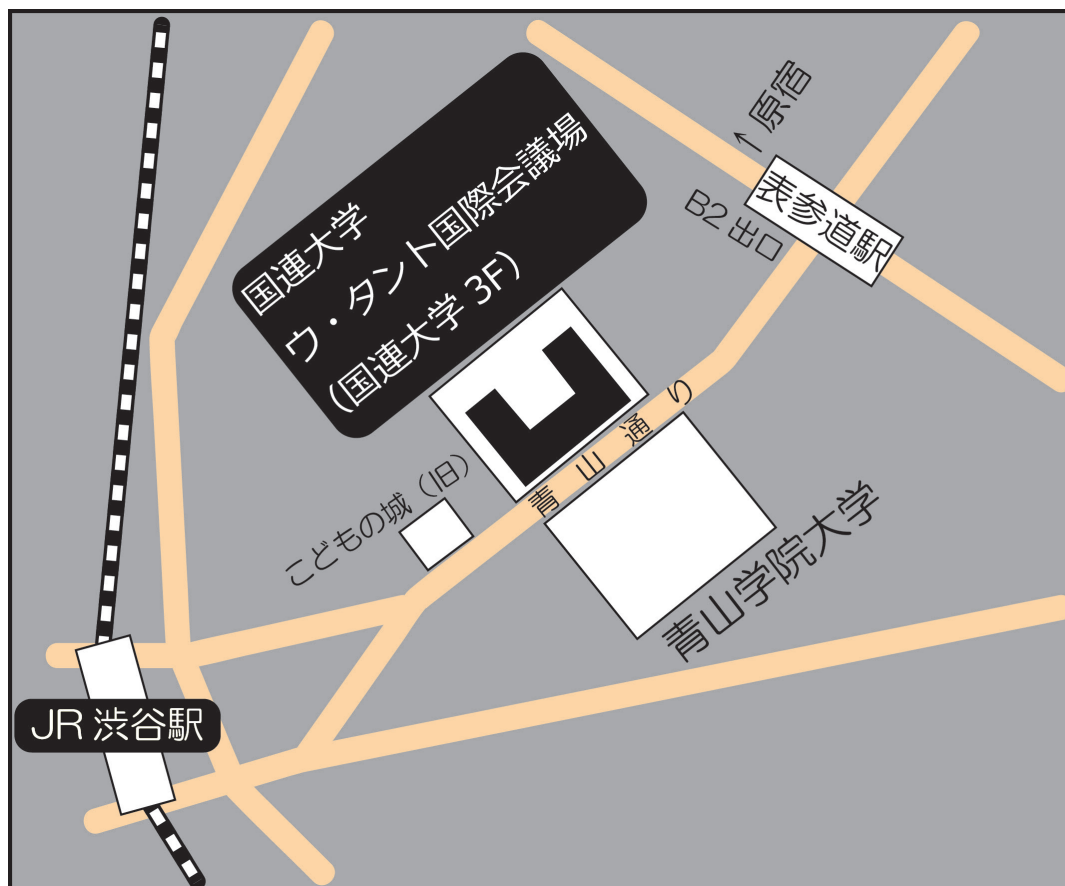

国連大学ウ・タント国際会議場地図

国連大学ウ・タント国際会議場（国連大学3階）

東京都渋谷区神宮前 5-53-70

交通案内

東京メトロ：表参道駅（銀座線、半蔵門線、千代田線）

B2出口から徒歩5分。

JR：渋谷駅から徒歩10分。